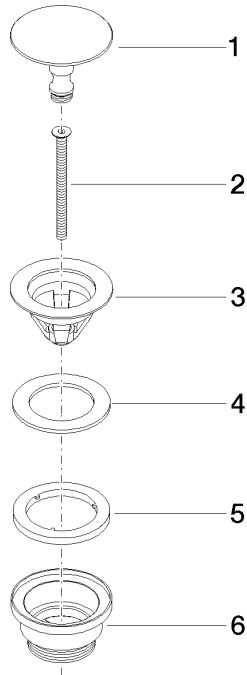

10 126 970

S'adapte aux gammes suivantes : IMO,
LULU, MADISON, MEM, TARA, CL.1, LISSÉ,
VAIA, META, CYO

	Or clair	10 126 970-26
	Chrome	10 126 970-00
	Platine brossé	10 126 970-06
	Platine	10 126 970-08
	Laiton (Or 23cts)	10 126 970-09
	Dark Chrome	10 126 970-19
	Or clair brossé	10 126 970-27
	Laiton brossé (Or 23cts)	10 126 970-28
	Noir mat	10 126 970-33
	Bronze brossé	10 126 970-42
	Champagne brossé (Or 22cts)	10 126 970-46
	Champagne (Or 22cts)	10 126 970-47
	Chrome brossé	10 126 970-93
	Dark Platinum brossé	10 126 970-99

Garniture d'écoulement sans commande à pression 1 1/4" - Or clair

IMO

10 126 970

Uniquement pour lavabo sans trop-plein.

10 126 970

mm [inches]

10 126 970

Les pièces pour les
autres finitions
peuvent être
trouvées ici : Chrome

Liste des pièces de rechange

N°	Article Numéro	Désignation	Fréquence de montage	Délai de livraison
1	09 31 20 097-26	bonde de fond	1	60
2	09 30 30 179 90	vis	1	2
3	09 11 01 038-26	tasse	1	60
4	09 14 05 061 90	joint	1	2
5	09 14 03 153 90	joint	1	2
6	09 11 10 156-26	raccord	1	60