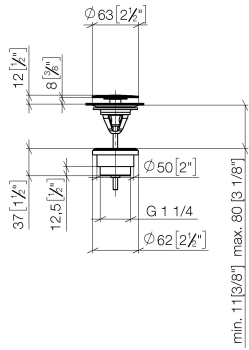

Garniture d'écoulement sans commande à pression 1 1/4" - Or clair

IMO

10 126 970

Uniquement pour lavabo sans trop-plein.

10 126 970

mm [inches]

10 126 970

Les pièces pour les
autres finitions
peuvent être
trouvées ici : Chrome

Liste des pièces de rechange

N°	Article Numéro	Désignation	Fréquence de montage	Délai de livraison
1	09 31 20 097-26	bonde de fond	1	60
2	09 30 30 179 90	vis	1	2
3	09 11 01 038-26	tasse	1	60
4	09 14 05 061 90	joint	1	2
5	09 14 03 153 90	joint	1	2
6	09 11 10 156-26	raccord	1	60